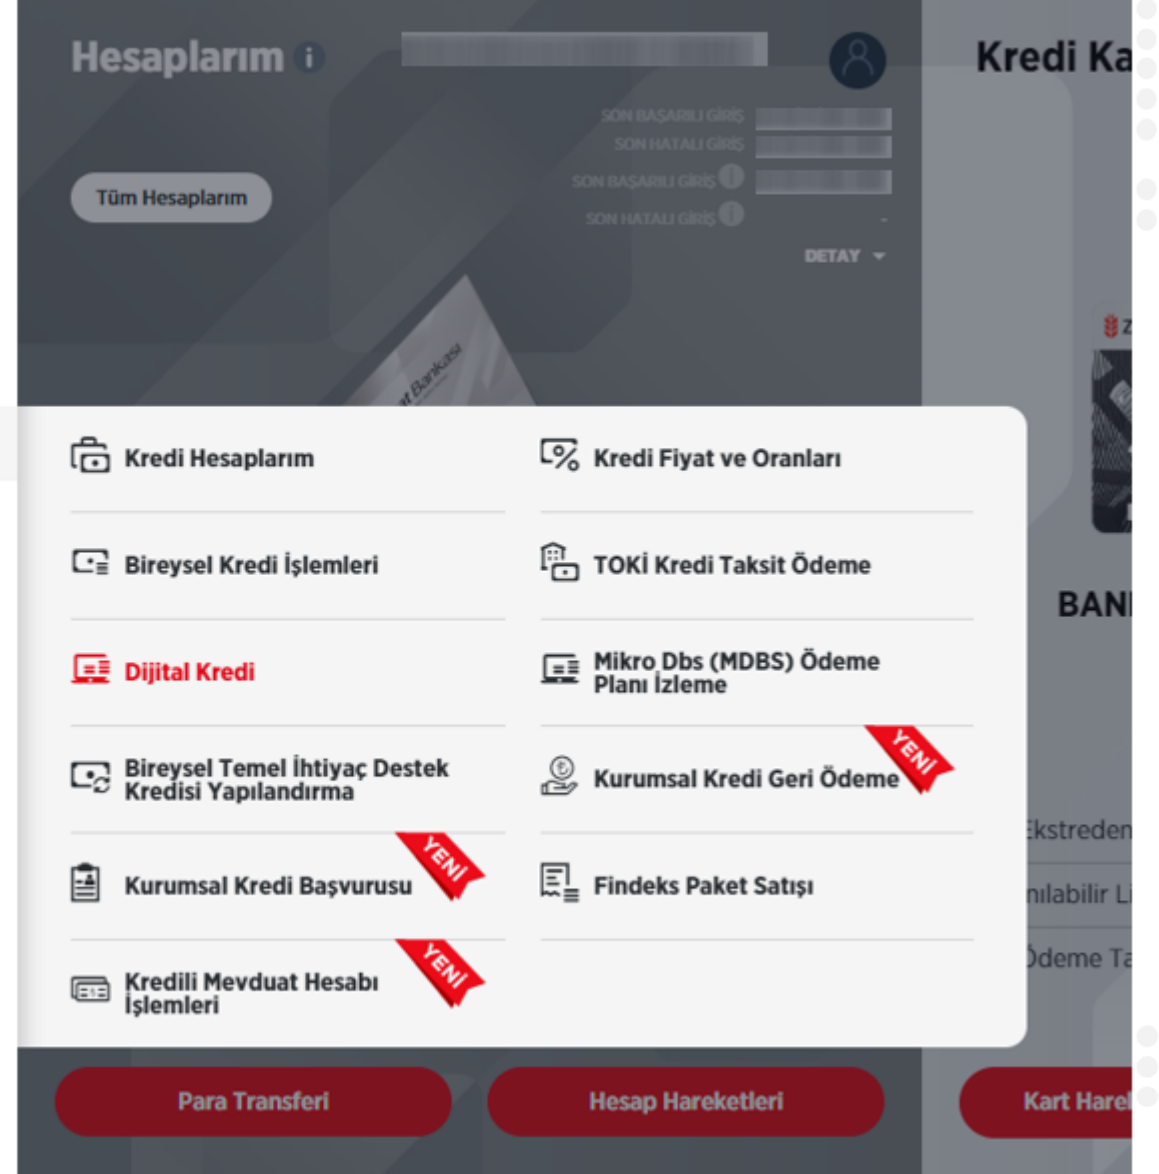

İnternet Bankacılıđı Dijital Kredi Bařvuru Kılavuzu

Ziraat Bankası

Dijital Kredi Başvuru

Soldaki işlem menüsünde
"Krediler" ana başlığı seçilir.

Alt menüde "Dijital Kredi" seçilir.

Dijital Kredi Başvuru

Dijital Kredi

[HEMEN BAŞVUR](#) [BAŞVURU TAKİP](#)

Açılan sayfada yeni başvuru yapmak için "**Hemen Başvur**", daha önce yapmış olduğunuz başvuruyu takip etmek veya onaylamak için ise "**Başvuru Takip**" seçilir.

Dijital Kredi Başvuru